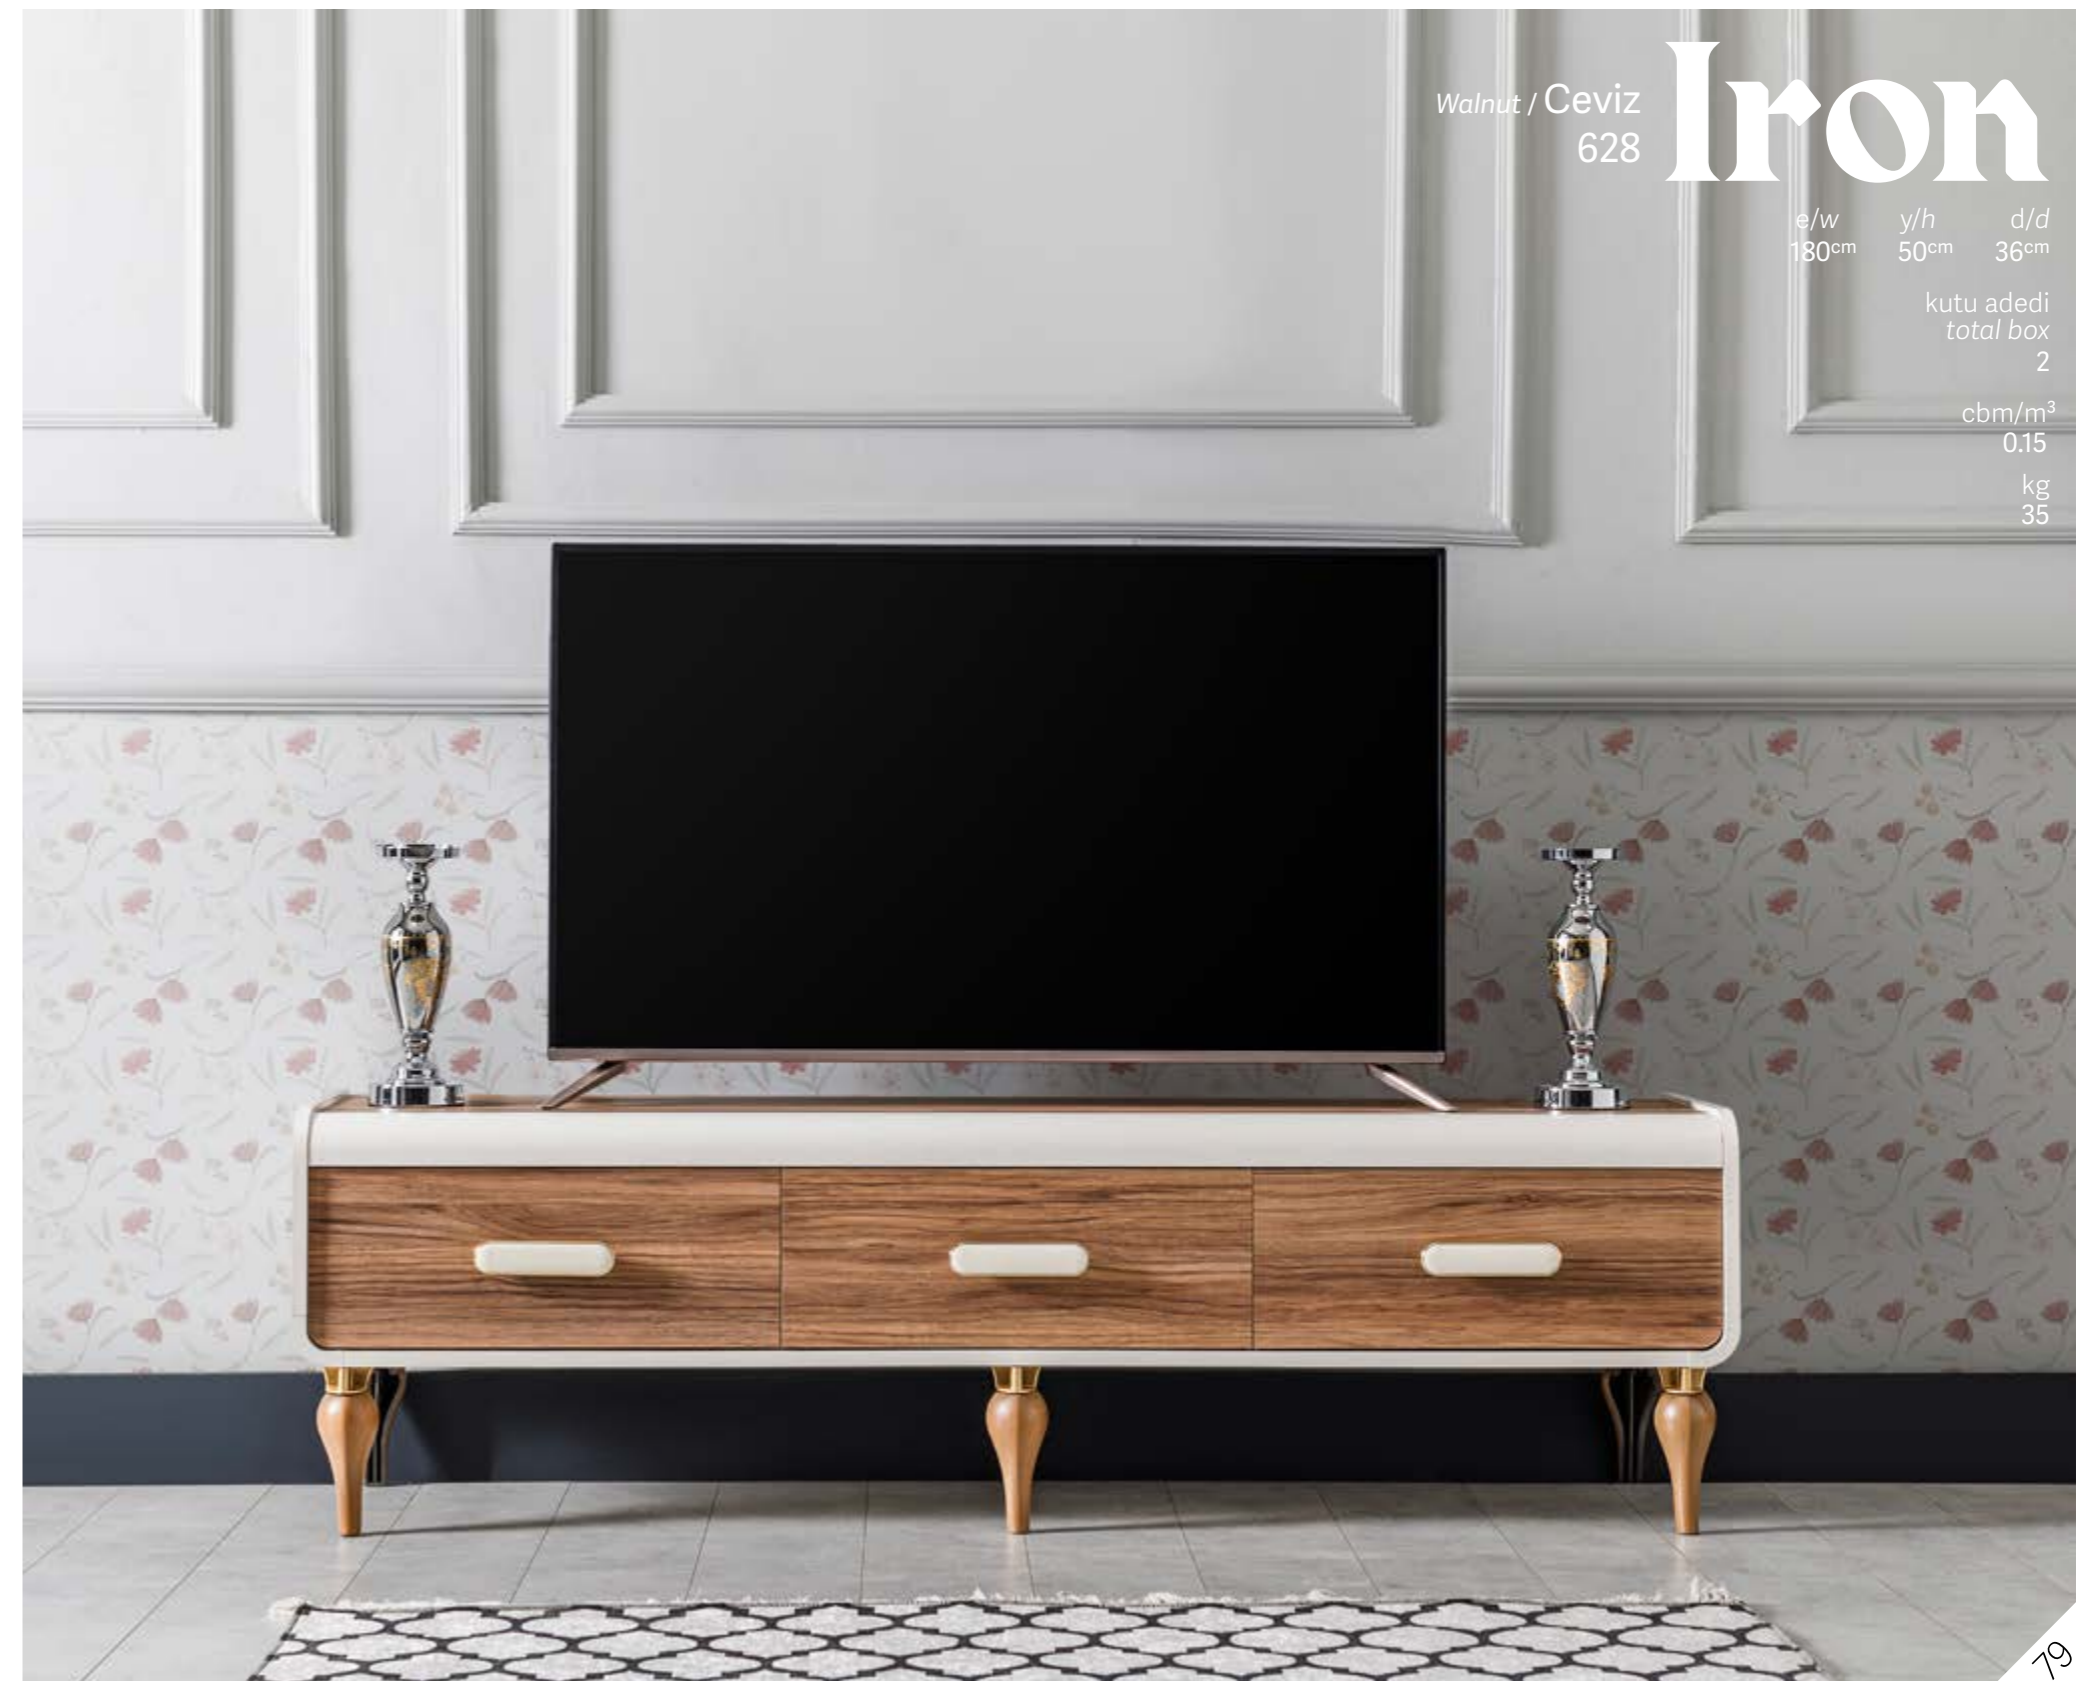

Walnut / Ceviz
628

Iron

e/w y/h d/d
180cm 50cm 36cm

kutu adedi
total box
2

cbm/m³
0.15

kg
35